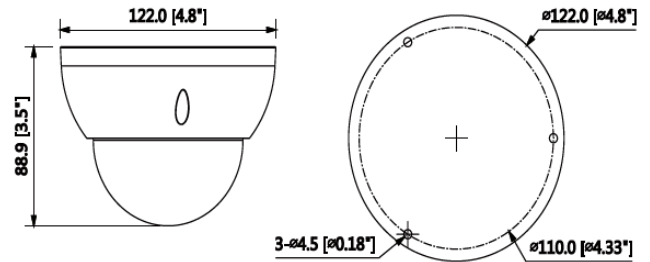

DH-IPC-HDBW91325RP-SL

Softlogic

2Мп купольная IP видеочкамера

Размеры(мм)

- 1/2.8" STARVIS™ CMOS
- Поддержка H.265/H.264 до 3-х потоков
- 50 к/с при разрешении 1080P
- Видеоаналитика
- WDR(120dB), режим день/ночь(ICR), 3DNR, AWB, AGC, BLC
- Сетевой мониторинг: Web viewer, CMS(DSS/PSS) & DMSS
- Моторизированный объектив 2.7мм ~ 13.5мм
- Интерфейсы: тревожные входы/выходы 2/1, аудио входы/выходы 1/1
- Дальность ИК подсветки до 50м
- Слот Micro SD, PoE, IP67, IK10

Характеристики

Камера	
Модель	DH-IPC-HDBW91325RP-SL
Видеокамера	
Матрица	1/2.8" CMOS
Разрешение	2Мп
RAM/ROM	256MB/32MB
Чувствительность	0.006Лк@ F1.4(цвет, 1/3с) 0.05Лк@ F1.4(цвет, 1/30с) 0Лк@ F1.4(ИК вкл.)
Соотношение сигнал/шум	Более 50дБ
Дальность ИК подсветки	До 50м
Управление ИК подсветкой	Авто/Вручную
Модуль ИК подсветки	4 диода