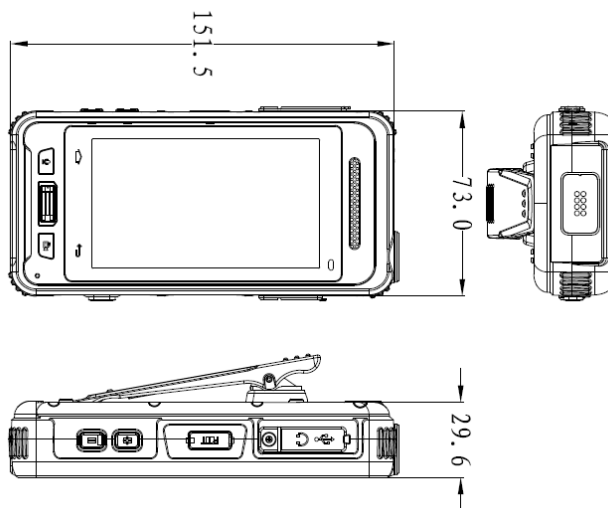

MPTQ7815

Softlogic

Видеорегистратор для правоохранительных органов

- Двухпоточное сжатие H.264
- Разрешение записи до 25к/с@1080P
- Поддержка "one-key" для начала записи, снятия фото, тревоги и групповых разговоров
- HD LCD, сенсорный экран
- Поддержка hot-swap SD card
- Беспроводная связь: Bluetooth, Wi-Fi, 2G, 3G, 4G
- Поддержка GPS и GLONASS
- Поддержка Bluetooth, идентификация отпечатка пальца, распознавание номерных знаков

Размеры (мм)

GSM:GSM850(B5)/GSM900(B8)/DCS1800(B3)/
PCS1900(B2),
CDMA EVDO:800Mhz(BC0)
WCDMA:B1/B2/B5/B8;
TD_SCDMA:B34/B39;
LTE:B1/B2/B3/B4/B8/B20/B38/B39/B40/B41

Technical Specification

Система

Микропроцессор	1.3G 4 core CPU
Операционная система	Android 5.1

Storage

Flash	2GB RAM + 32GB ROM
Micro SD	Support 256G Micro SD card to expand storage

Auxiliary Interface

Display Interface	1 HDMI input
USB Interface	Mini USB2.0 high-speed interface
Headphone Interface	3.5mm
Extended Interface	Support external substructure, external camera access

General

Dimension	151.5 mm× 73 mm× 29.6mm
Weight	340g
Ingress Protection	IP67
Working Environment	-10°C ~+55°C / 10%~90%RH

Certifications

CE	FCC
----	-----