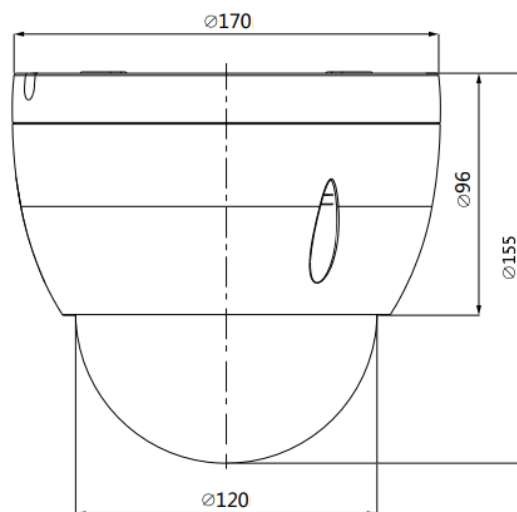

Общие данные

Материал корпуса	Металл
Размеры	Ф170мм x 155мм
Вес нетто	1.8кг
Вес брутто	3.3кг

Аксессуары

В комплекте:

AC24B

Размеры(мм)

Крепление для столба	
PFA102 + PFB302S + RA250	
Угловое крепление	
PFA102 + PFB302S + RA251	

Характеристики

Камера	
Модель	DH-IPC-HDBWZ2012-AK
Видеокамера	
Матрица	1/2.8" STARVIS™ CMOS
Разрешение	2Мп
RAM/ROM	1024MB/128MB
Чувствительность	Цвет: 0.005Лк@ F1.6/ Ч/Б: 0.0005Лк@ F1.6
Соотношение сигнал/шум	Более 55дБ